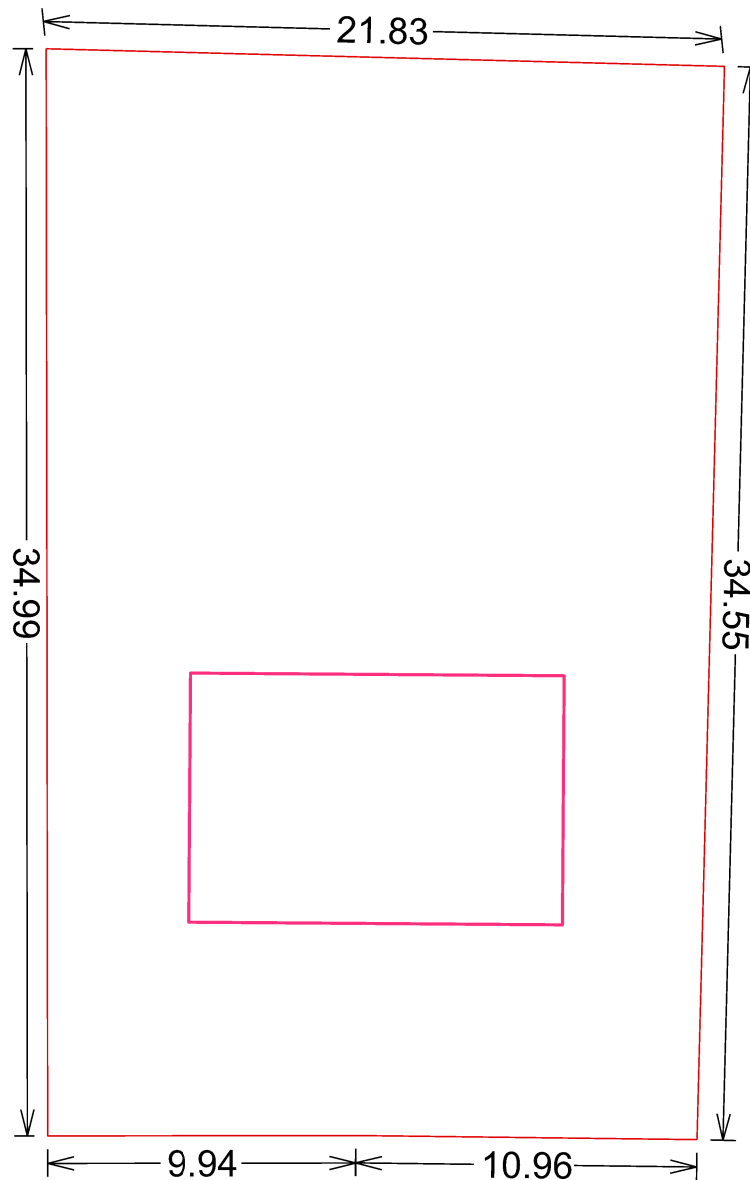

Kavel -2-

IJKMEESTER

 = Rooilijn

* voor de exacte omschrijving maatvoering zie het bestemmingsplan.

* aan deze tekening kunnen geen rechten worden ontleend.

Ticket: M2024-1360

Laarveld Fase 4

Datum: 01-01-2025